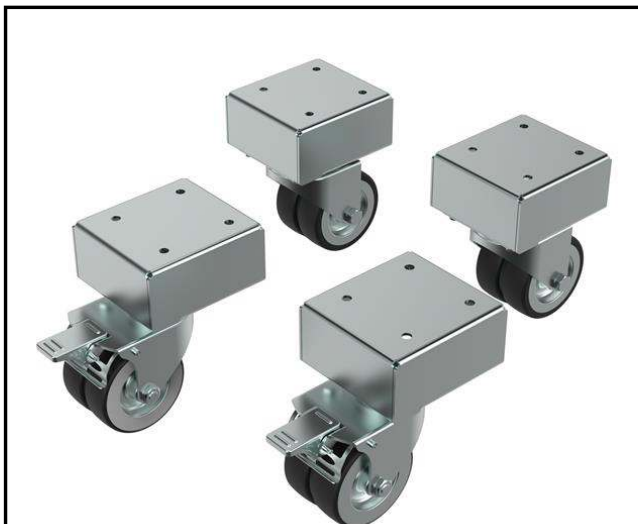

POL. #: \_\_\_\_\_

MODEL #: \_\_\_\_\_

PROJEKT # \_\_\_\_\_

SIS # \_\_\_\_\_

AIA # \_\_\_\_\_

922704 (WHSTOV)

Kolečka, 4 ks, pro  
konvektomaty v sestavě  
CombiDuo

### Hlavní funkce a vlastnosti

- Kolečka jsou ideálním pomocníkem při procesu čištění za konvektomatem/sestavou.
- 2 otočná kolečka s brzdou a 2 pevná kolečka.
- Při montáži plynového konvektomatu je vyžadováno flexibilní napojení plynu.

SCHVÁLENO: \_\_\_\_\_

**Hlavní informace**

Vnější rozměry, Šířka 922704 (WHSTOV)	94 mm
Vnější rozměry, Hloubka	102.5 mm
Vnější rozměry, Výška	150 mm
Netto váha:	1 kg

Příslušenství varných zařízení  
Kolečka 4ks pro konvektomaty